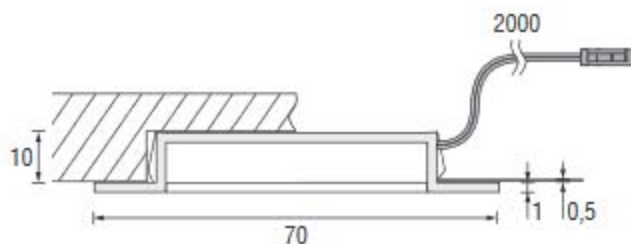

SUN Q

LED 350mA - 3,5W

IT Faretto da incasso - Realizzato in metallo con schermo in policarbonato.

EN Recessed spotlight - Metal structure and screen in polycarbonate.

DE Einbaustrahler - Metall-Gehäuse und Polykarbonat- Abdeckung.

118-140 lm/W PHOTOBIOLOGICAL CLASS 0 CRI=85

CE ENEC     IP20 PATENTED

(A) Installazione su legno
Fitting - Wooden Surfaces
Montage - Holz

(B) Installazione su lamiera
Fitting - Metal Surfaces
Montage - Metall

Foro di incasso / Recessed hole / Einbaumaße