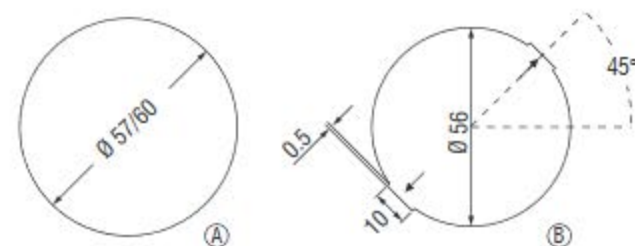

SUN Q

LED 350mA - 3,5W

IT Faretto da incasso - Realizzato in metallo con schermo in policarbonato.

EN Recessed spotlight - Metal structure and screen in polycarbonate.

DE Einbaustrahler - Metall-Gehäuse und Polykarbonat- Abdeckung.

118-140 lm/W PHOTOBIOLOGICAL CLASS 0 CRI=85

CE ENEC     IP20 PATENTED

(A) Installazione su legno
Fitting - Wooden Surfaces
Montage - Holz

(B) Installazione su lamiera
Fitting - Metal Surfaces
Montage - Metall

Foro di incasso / Recessed hole / Einbaumaße